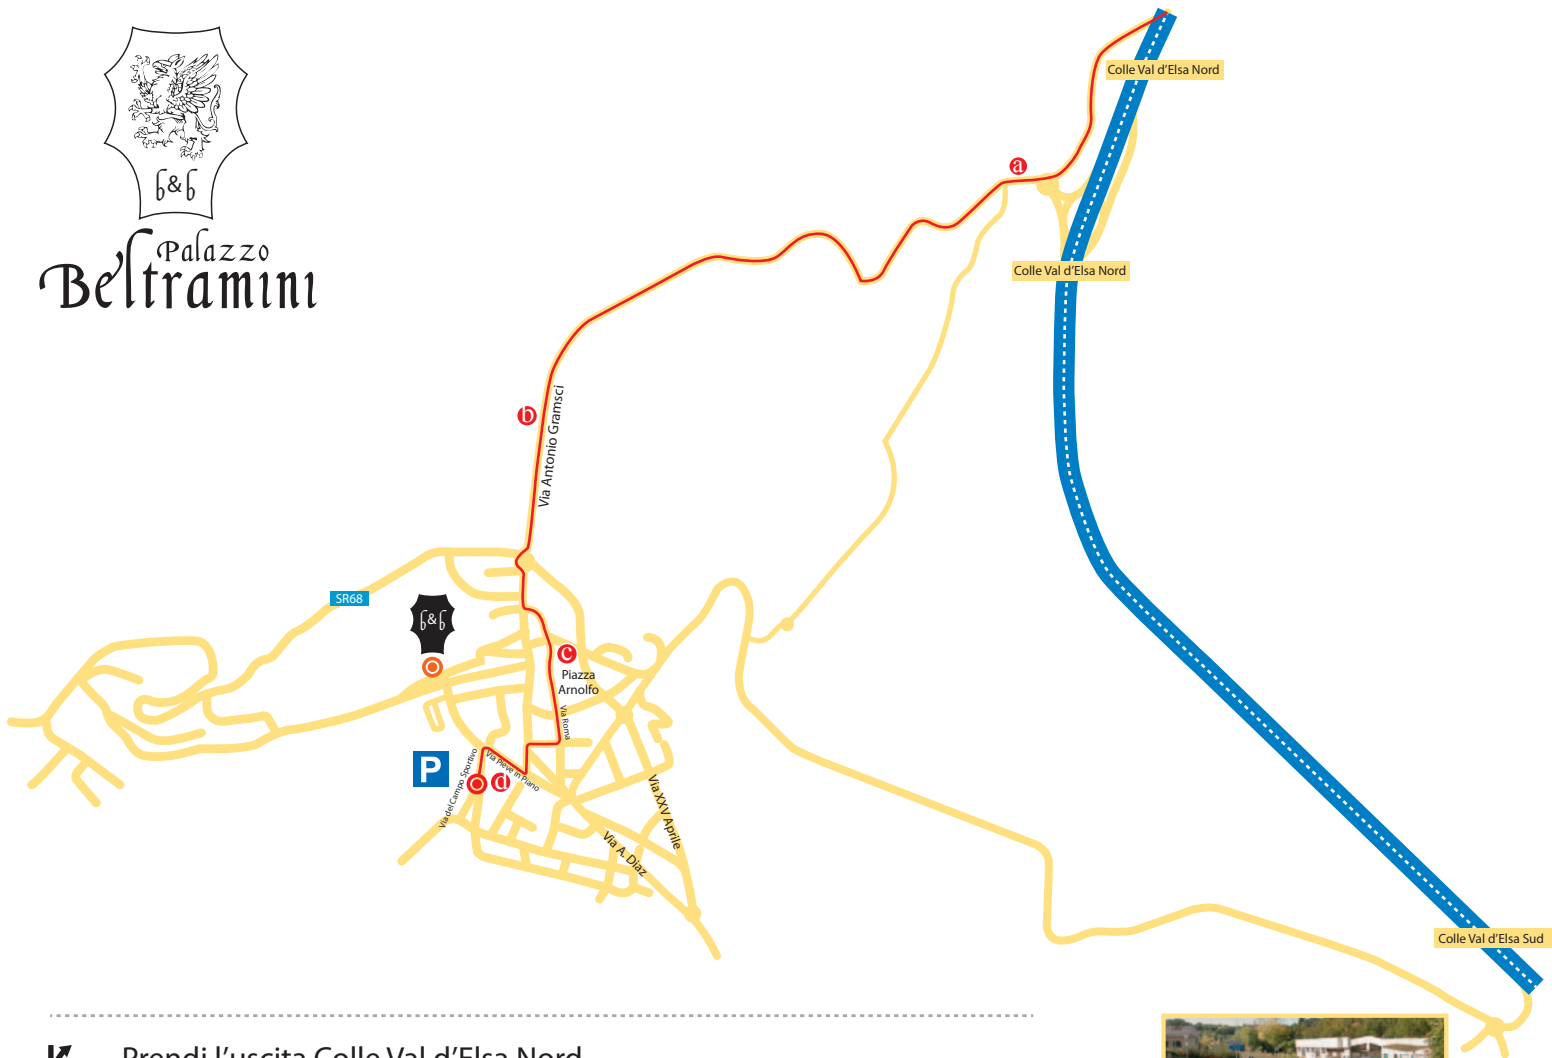

Palazzo
Beltramini

-  Prendi l'uscita Colle Val d'Elsa Nord
-  Alla rotonda prendi la 1^a uscita e imbrocca lo svincolo
-  Alla rotonda, prendi la 2^a uscita
-  Prosegui dritto su Via Antonio Gramsci
-  Alla rotonda prendi la 2^a uscita e imbrocca Via Masson
-  Esci dalla rotonda e imbrocca Via Masson
-  Svolt a sinistra e imbrocca Via dei Botroni
-  Continua su Via Roma
-  Svolt a destra in Via Giuseppe Verdi
-  Svolt a sinistra e imbrocca Via Guglielmo Oberdan
-  Svolt a destra e imbrocca Via Pieve in Piano
-  Svolt a sinistra
-  PARCHEGGIO / Via del Campo Sportivo - Colle di Val d'Elsa (Siena)

B&B Palazzo Beltramini
Via del Cenerone, 2
(traversa Via Garibaldi)
53034 Colle di Val d'Elsa (Siena)
Tuscany - Italy
Tel. +39 393 2828284
info@bbsiena.com
www.bbsiena.com

Palazzo
Beltramini

➤ Raccordo Autostradale Firenze - Siena

📍 Alla rotonda prendi la 1^a uscita e imbocca Strada Provinciale Colligiana

📍 Alla rotonda, prendi la 2^a uscita

↑ Prosegui dritto su Via Martiri della Libertà (Attraversa la rotonda)

➤ Svolt a destra e imbocca Via nello Salvi

➤ Svolt a destra e imbocca Via Roma

↶ Svolt a sinistra in Via Giuseppe Verdi

↶ Svolt a sinistra e imbocca Via Guglielmo Oberdan

➤ Svolt a destra e imbocca Via Pieve in Piano

🅐 PARCHEGGIO / Via del Campo Sportivo - Colle di Val d'Elsa (Siena)